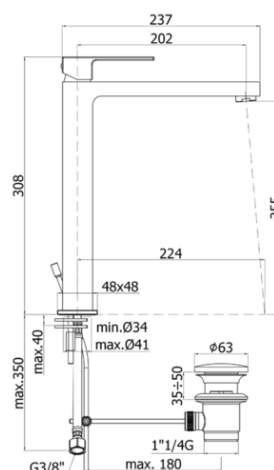

## DESCRIZIONE | DESCRIPTION

- Miscelatore lavabo prolungato completo di:
- aeratore M24x1
- set 2 flessibili inox 3/8"G

- Tall wash basin mixer complete with:
- aerator M24x1
- set of 2 stainless steel hoses 3/8"G

### EL 085.. / EF 085..

- con scarico automatico 1"1/4G
- with 1"1/4G pop up waste

### EL 081K.. / EF 081K..

- con scarico Clic-Clac 1"1/4G
- with 1"1/4G Clic-Clac press top waste